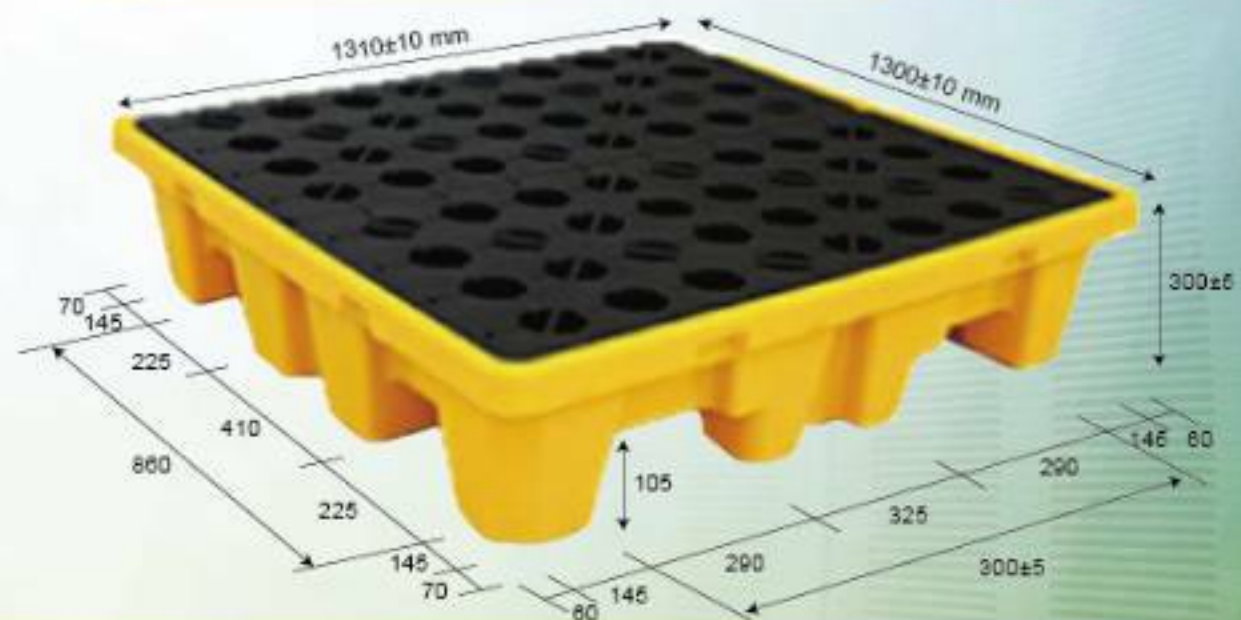

耐強酸強鹼防漏棧板

★ 六種規格詳如
官網資訊

茂庭企業有限公司
新約企業有限公司

地址: 718-41台南市關廟區關新路一段182巷15號
電話: 06-595-2880 傳真: 06-596-0220
E-mail: mt@mte.tw / E-mail: xy@mte.tw