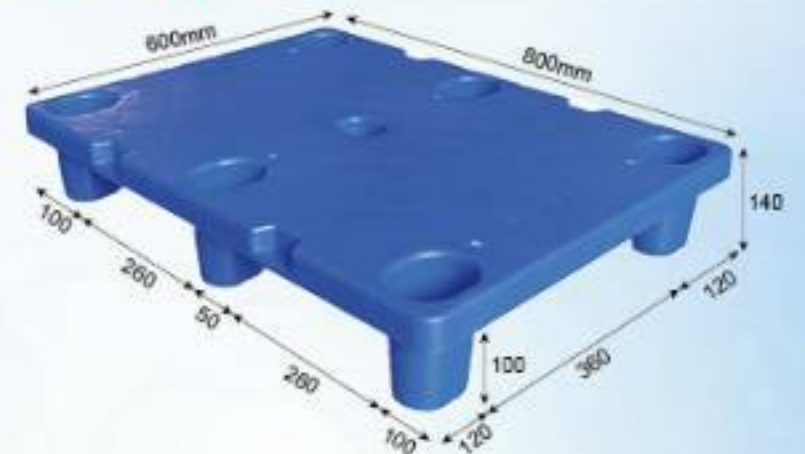

▼ KI-CA-10576

▼ KI-CA-8063

▼ KI-AA-8060

▼ KI-AA-10575

▲ 正常生產為藍色，有紅、黃、藍、綠可選

綠色環保木屑棧板

台塑集團大量合約供應商
免檢疫免煙燻還有免檢疫證明
基本動荷重2000kg起跳
可套疊收納不佔空間

尺寸(單位: mm)