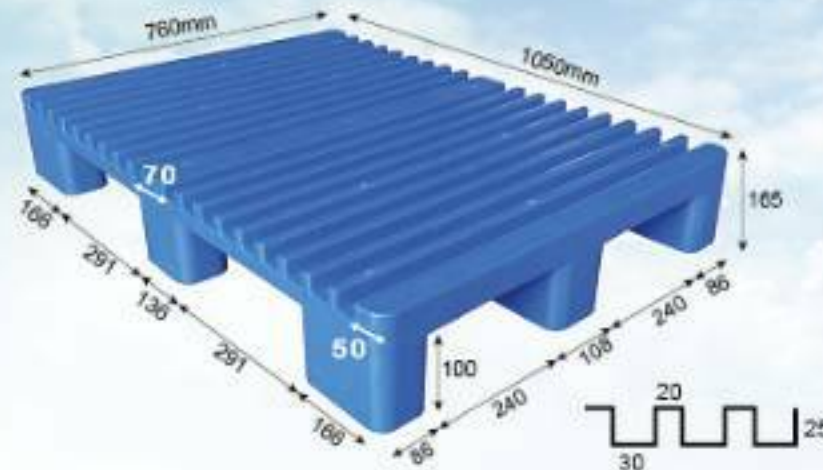

▼ KI-CA-10576

▼ KI-AA-8060