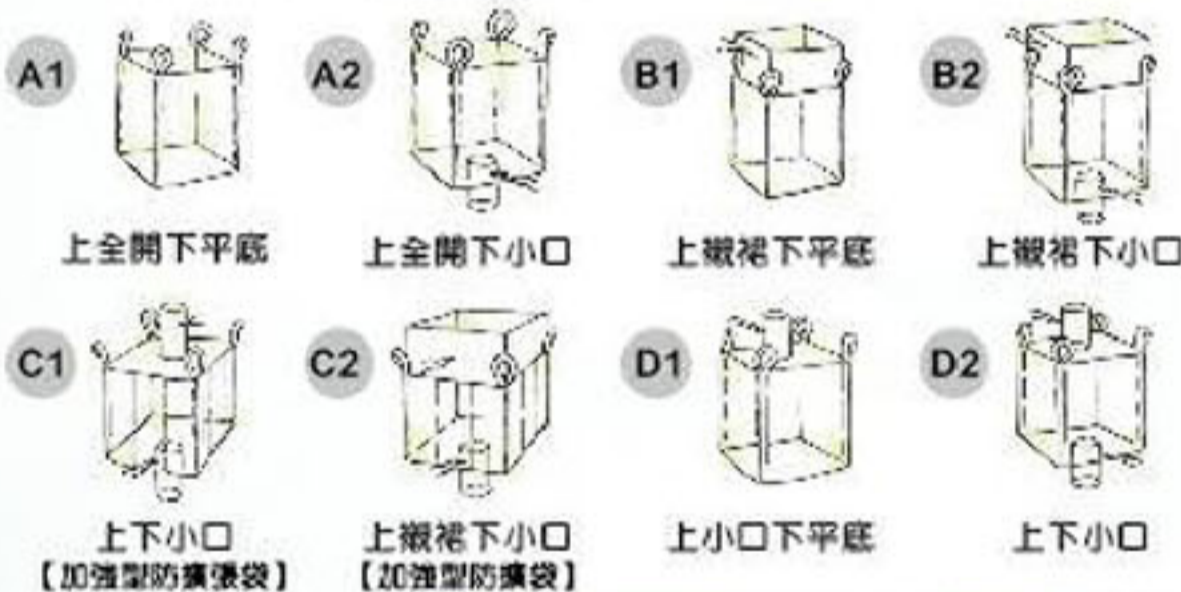

太空包

(全新 & 中古皆有)

通用 化學品、土石、還有其他散貨裝載(皆可接受訂製生產)

種類 化工醫藥級【導靜電等級】
危險化工品【聯合國UN認證】
食品衛生級【無塵室生產線】
普通類型 & 工程類太空包

物料架

(全新 & 中古皆有)