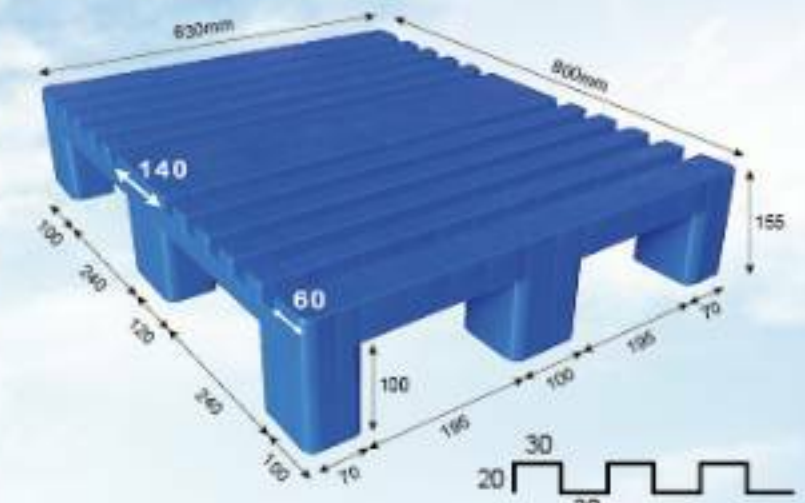

▼ KI-CA-8063

▼ KI-AA-10575