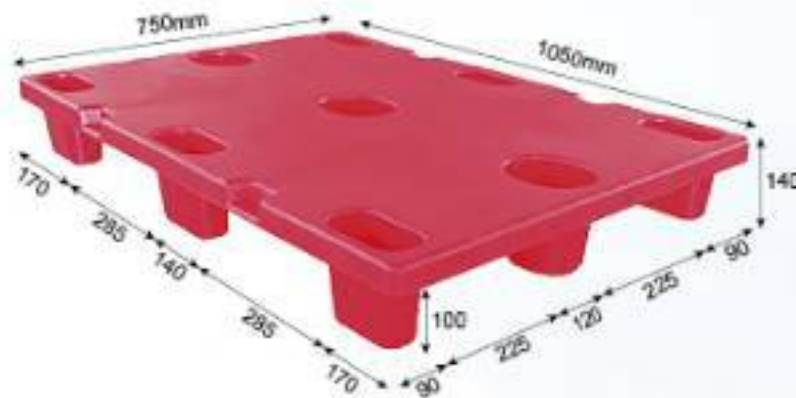

▼ KI-CA-10576

▼ KI-CA-8063

▼ KI-AA-8060

▼ KI-AA-10575

▲ 正常生產為藍色，有紅、黃、藍、綠可選

綠色環保木屑棧板

台塑集團大量合約供應商
免檢疫免煙燻還有免檢疫證明
基本動荷重2000kg起跳
可套疊收納不佔空間

尺寸(單位: mm)