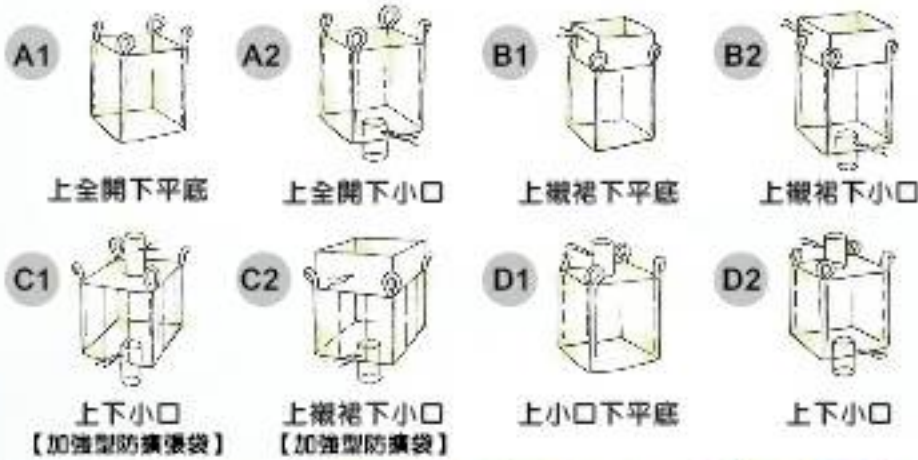

太空包

(全新 & 中古皆有)

通用 化學品、土石、還有其他散貨裝載(皆可接受訂製生產)

種類 化工醫藥級【導靜電等級】
危險化工品【聯合國UN認證】
食品衛生級【無塵室生產線】
普通類型 & 工程類太空包

IBC-噸桶

(全新 & 中古皆有)

型式 鐵棧板底座、塑膠腳柱+鐵座、木棧板+鐵座

特性 耐強酸、強鹼、耐曬太陽不易脆化、耐衝擊之塑膠材質