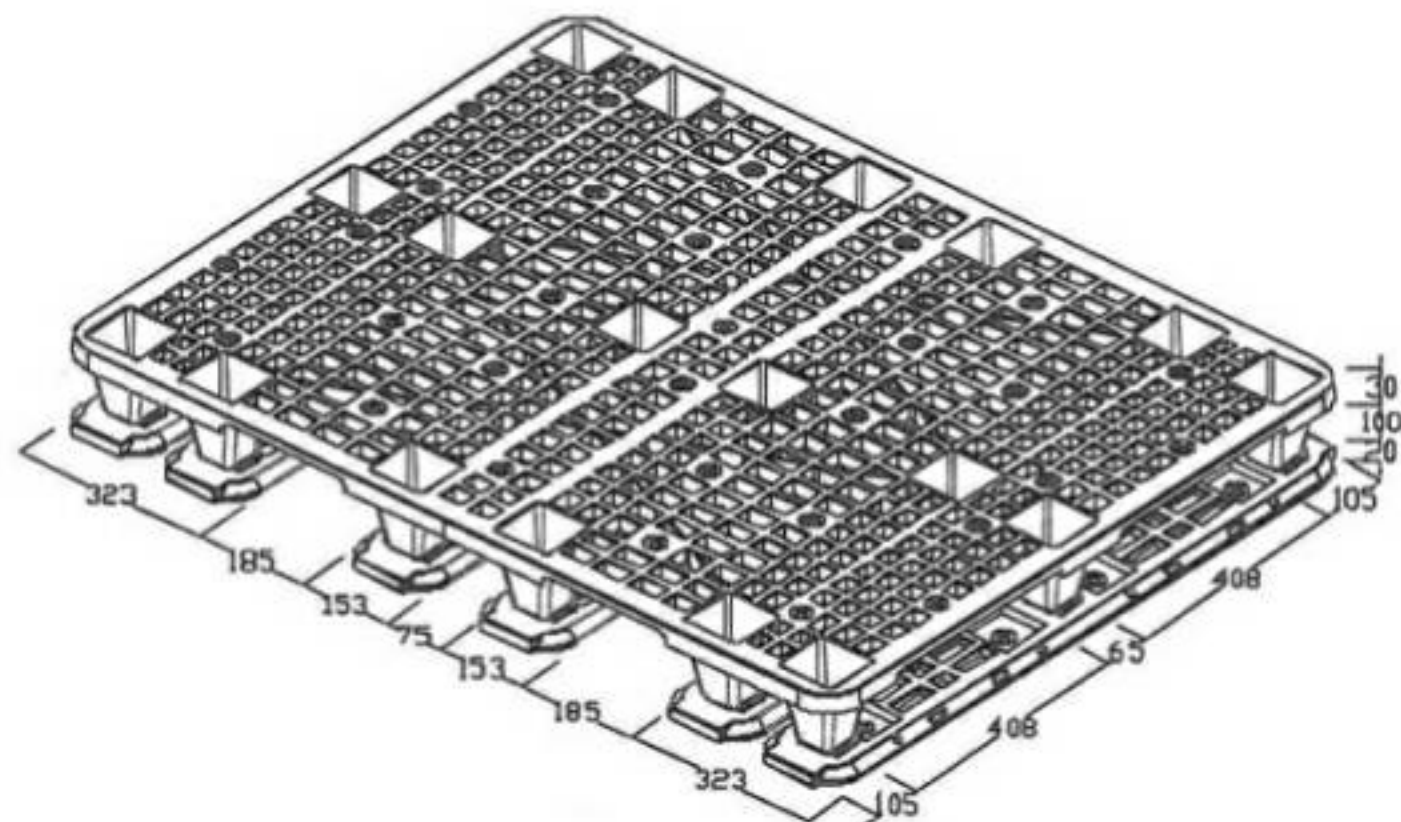

B-SFPL-1114-A (B-Y835-2) 1400X1100單面式組合棧板(含腳)

表面圓形止滑墊:30個

底板圓形止滑墊:24個